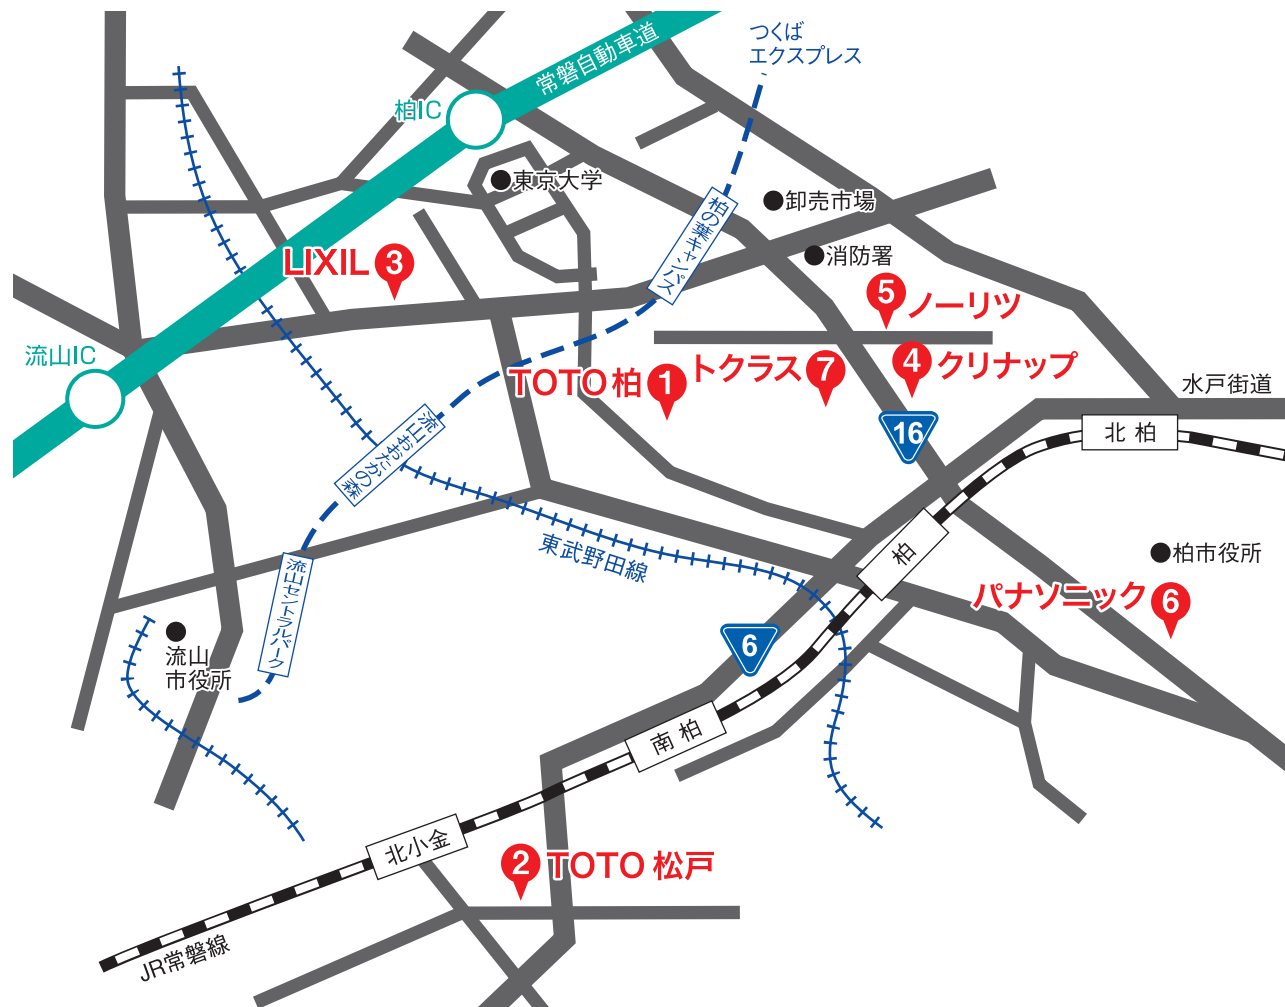

Showroom Map 柏エリア

1 TOTO 柏

柏市十余二337-167
☎ 0120-43-1010
営業時間/10:00~17:00
休館日/毎週水曜日

2 TOTO 松戸

松戸市小金きよしヶ丘1-13-4
☎ 0120-43-1010
営業時間/10:00~17:00
休館日/毎週水曜日

3 LIXIL

柏市十余二403-3
TEL:0570-783-581
営業時間/10:00~17:00
休館日/毎週水曜日

4 クリナップ

柏市十余二276-114
TEL:04-7137-1225
営業時間/10:00~17:00
休館日/毎週水曜日

5 ノーリツ

柏市十余二297-19
TEL:04-7135-1851
営業時間/10:00~18:00
休館日/毎週火曜日・水曜日

6 パナソニック

柏市柏1356-5
TEL:0800-170-0670
営業時間/10:00~17:00
休館日/毎週水曜日・木曜日

7 トクラス

柏市十余二276-411
TEL:04-7148-0627
営業時間/10:00~17:00
休館日/毎週火曜日・水曜日

※詳しい休館日に関してはご担当者様に直接ご確認ください。