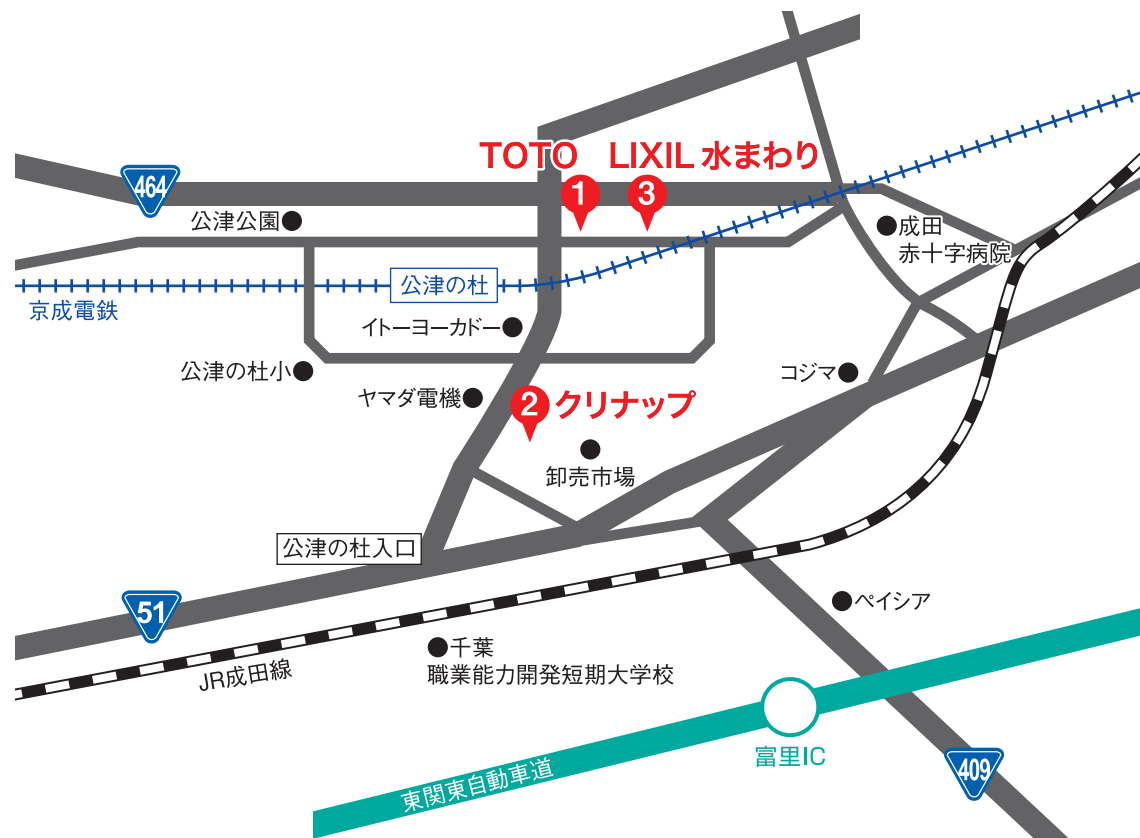

Showroom Map 成田エリア

1 TOTO

成田市公津の杜1-25-2
☎ 0120-43-1010
営業時間/10:00~17:00
休館日/毎週水曜日

2 クリナップ

成田市公津の杜3-37-3
TEL:0476-26-0145
営業時間/10:00~17:00
休館日/毎週水曜日

3 LIXIL 水まわり

成田市公津の杜1-25-29
TEL:0570-783-581
営業時間/10:00~17:00
休館日/毎週水曜日