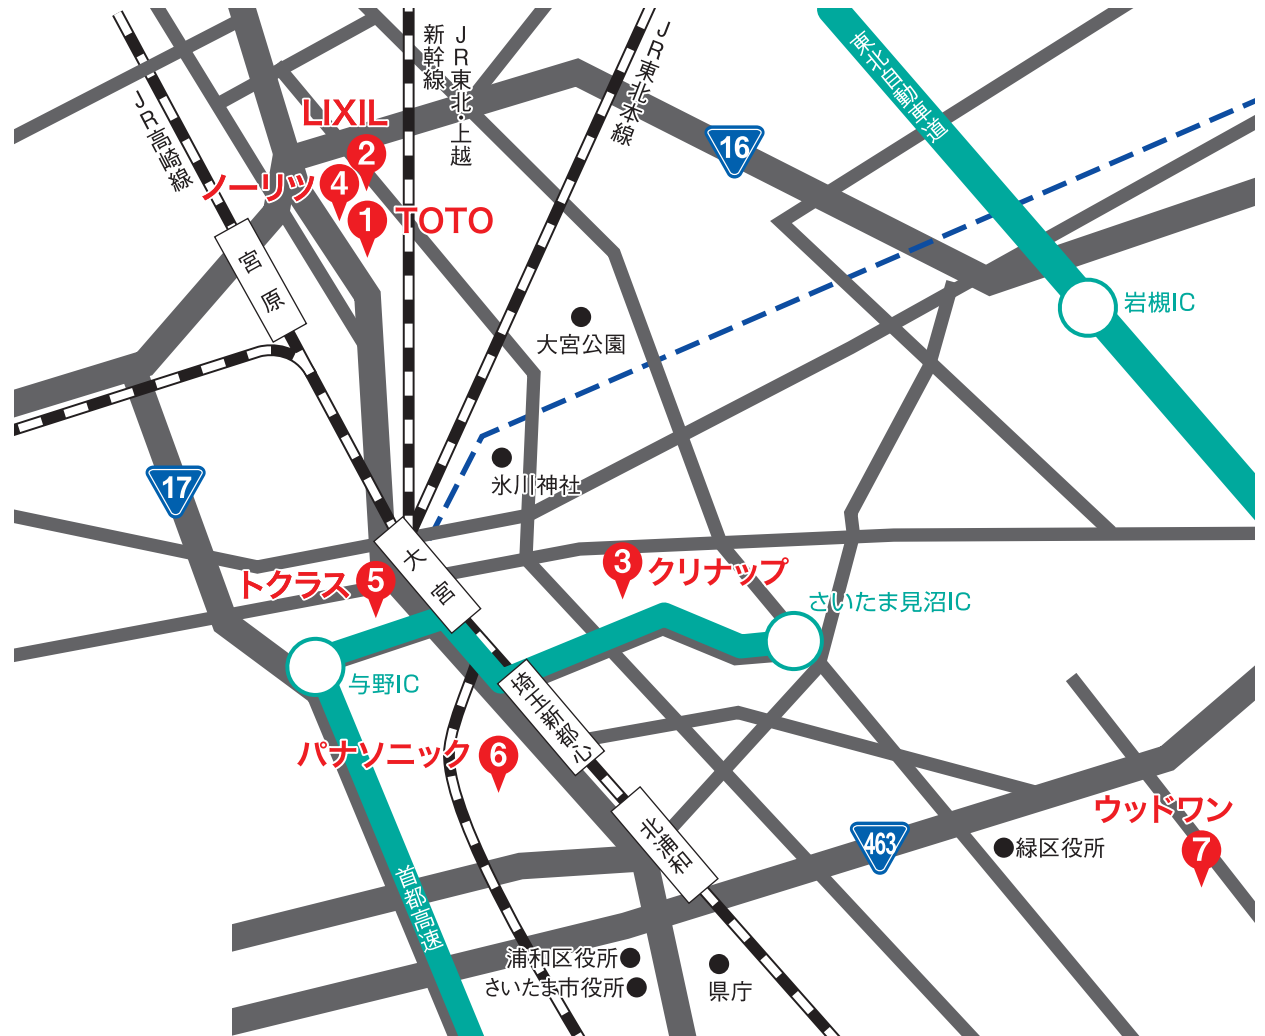

Showroom Map さいたまエリア

1 TOTO

さいたま市北区宮原町4-24-7
☎0120-43-1010
営業時間/10:00~17:00
休館日/毎週水曜日

2 LIXIL

さいたま市北区吉野町1-23-6
TEL:0570-783-224
営業時間/10:00~17:00
休館日/毎週水曜日

3 クリナップ

さいたま市大宮区天沼町
1-434-1
TEL:048-644-3823
営業時間/10:00~17:00
休館日/毎週水曜日

4 ノーリツ

さいたま市北区宮原町4-23-9
TEL:048-653-3077
営業時間/10:00~18:00
休館日/毎週火曜日・水曜日

5 トクラス

さいたま市大宮区桜木町
1-188-1 (エルフローレ1階)
TEL:048-642-1200
営業時間/10:00~17:00
休館日/毎週水曜日

6 パナソニック

さいたま市中央区下落合
1000-1
TEL:0800-170-3845
営業時間/10:00~17:00
休館日/毎週水曜日・木曜日

7 ウッドワン

さいたま市緑区東浦和4-13-21
TEL:050-9000-3390
営業時間/10:00~17:00
休館日/毎週火曜日・水曜日

※詳しい休館日に関してはご担当者様に直接ご確認ください。