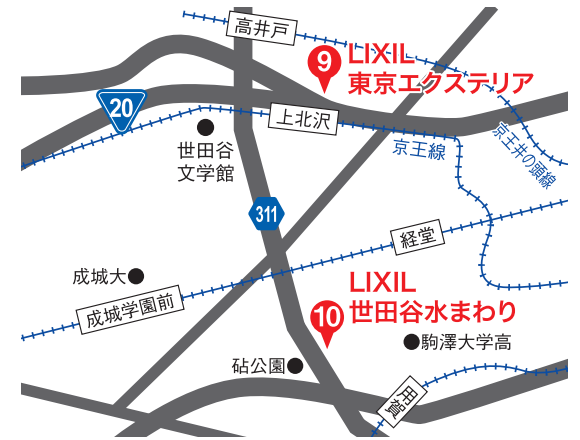

Showroom Map

新宿・都心エリア

1 TOTO 東京センター

渋谷区代々木2-1-5
JR南新宿ビル7・8F
TEL:0120-43-1010
営業時間/10:00~17:00
休館日/毎週水曜日

3 クリナップ

新宿区西新宿3-2-11
新宿三井ビルディング2号館 1F
TEL:03-3342-7775
営業時間/10:00~17:00
休館日/毎週水曜日

5 トクラス

渋谷区代々木2-11-15
新宿東京海上日動ビル1F
TEL:03-3378-7721
営業時間/10:00~17:00
休館日/毎週水曜日

6 タカラスタンダード

新宿区西新宿6-12-13
TEL:03-5908-1255
営業時間/10:00~17:00
休館日/お盆・年末年始

8 TOTO

大田区大森北3-26-22
TEL:0120-43-1010
営業時間/10:00~17:00
休館日/毎週水曜日

9 LIXIL 世田谷水まわり

世田谷区上用賀6-5-9
TEL:0570-783-291
営業時間/10:00~17:00
休館日/毎週水曜日

11 パナソニック

港区東新橋1-5-1
TEL:0800-170-3840
営業時間/10:00~17:00
休館日/毎週水曜日

10 LIXIL 東京エクステリア

杉並区下高井戸5-4-41
TEL:0570-783-291
営業時間/10:00~17:00
休館日/毎週水曜日

※詳しい休館日に関してはご担当者様に直接ご確認ください。