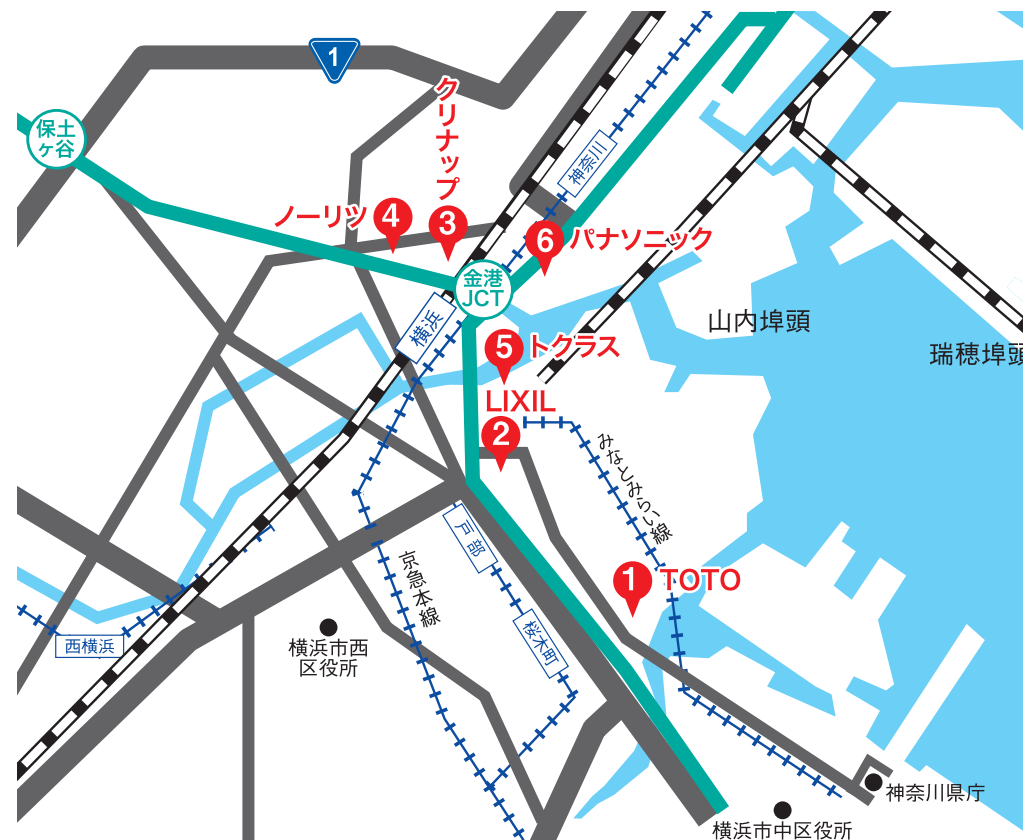

Showroom Map 横浜エリア

1 TOTOランドマーク

横浜市西区みなとみらい2-2-1-1
横浜ランドマークタワー34F
☎0120-43-1010
営業時間/10:00~17:00
休館日/毎週水曜日

2 LIXIL

横浜市西区4-4-5
横浜アイマークプレイス3階
TEL:0570-783-670
営業時間/10:00~17:00
休館日/毎週水曜日

3 クリナップ

横浜市神奈川区鶴屋町2-17-1
相鉄岩崎学園ビル1F
TEL:045-314-8235
営業時間/10:00~17:00
休館日/毎週水曜日

4 ノーリツ

横浜市神奈川区鶴屋町3-30-4
明治安田生命横浜西口ビル1F
TEL:045-320-1000
営業時間/10:00~18:00
休館日/毎週火曜日・水曜日

5 トクラス

横浜市西区高島1-1-2
(横浜三井ビルディング15F)
TEL:045-680-1051
営業時間/10:00~17:00
休館日/夏季・年末年始

6 パナソニック

横浜市神奈川区金港町2-6
横浜プラザビル1F
TEL:0800-170-3841
営業時間/10:00~17:00
休館日/毎週水曜日

※詳しい休館日に関してはご担当者様に直接ご確認ください。