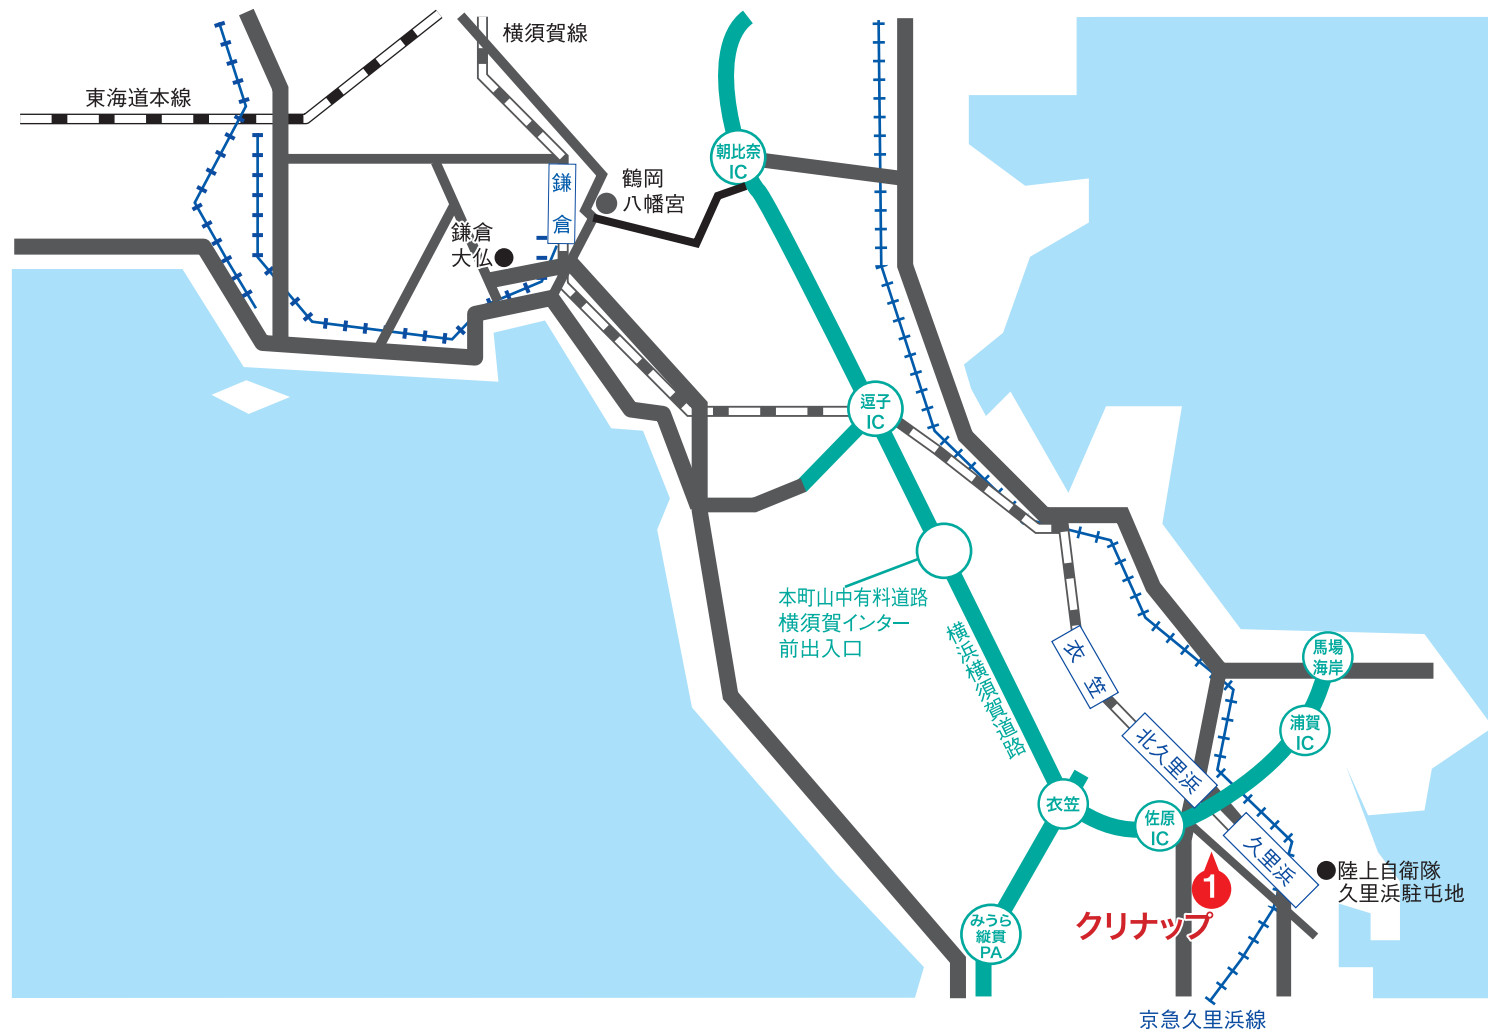

## Showroom Map 横須賀エリア

### ① クリナップ

横須賀市佐原5-20-3 1F  
TEL:046-833-6820  
営業時間/10:00~17:00  
休館日/毎週火曜日・水曜日

※詳しい休館日に関してはご担当者様に直接ご確認ください。